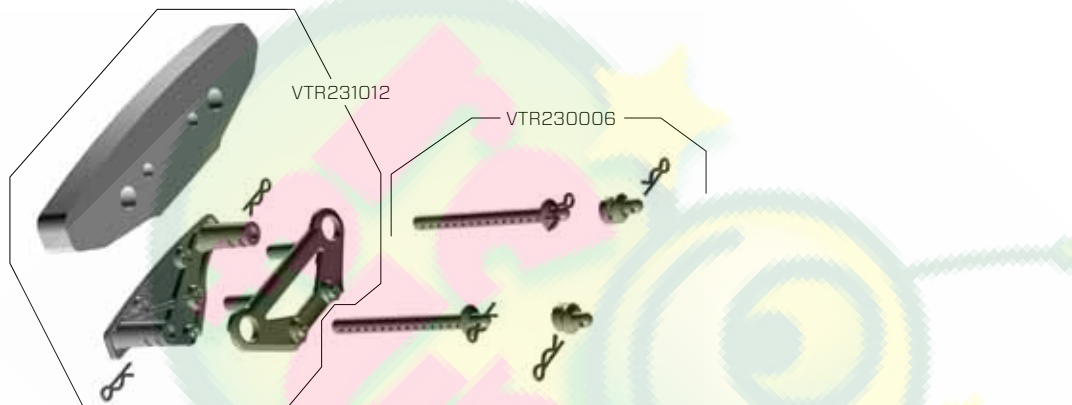

FRONT BUMPER // FRONTSTOSSSTANGE // PARE CHOC AVANT // GL PARAURTI ANTERIORE

Part # | Nummer Numéro | Codice	Description	Beschreibung	Description	Descrizione
VTR230006	Body Post Set	Karosseriehalter Set	Set de supports de carrosserie	Set supporti carrozzeria
VTR231012	Bumper Set Front	Stoßfängerset Vorne	Pare choc avant	Set paraurti anteriore