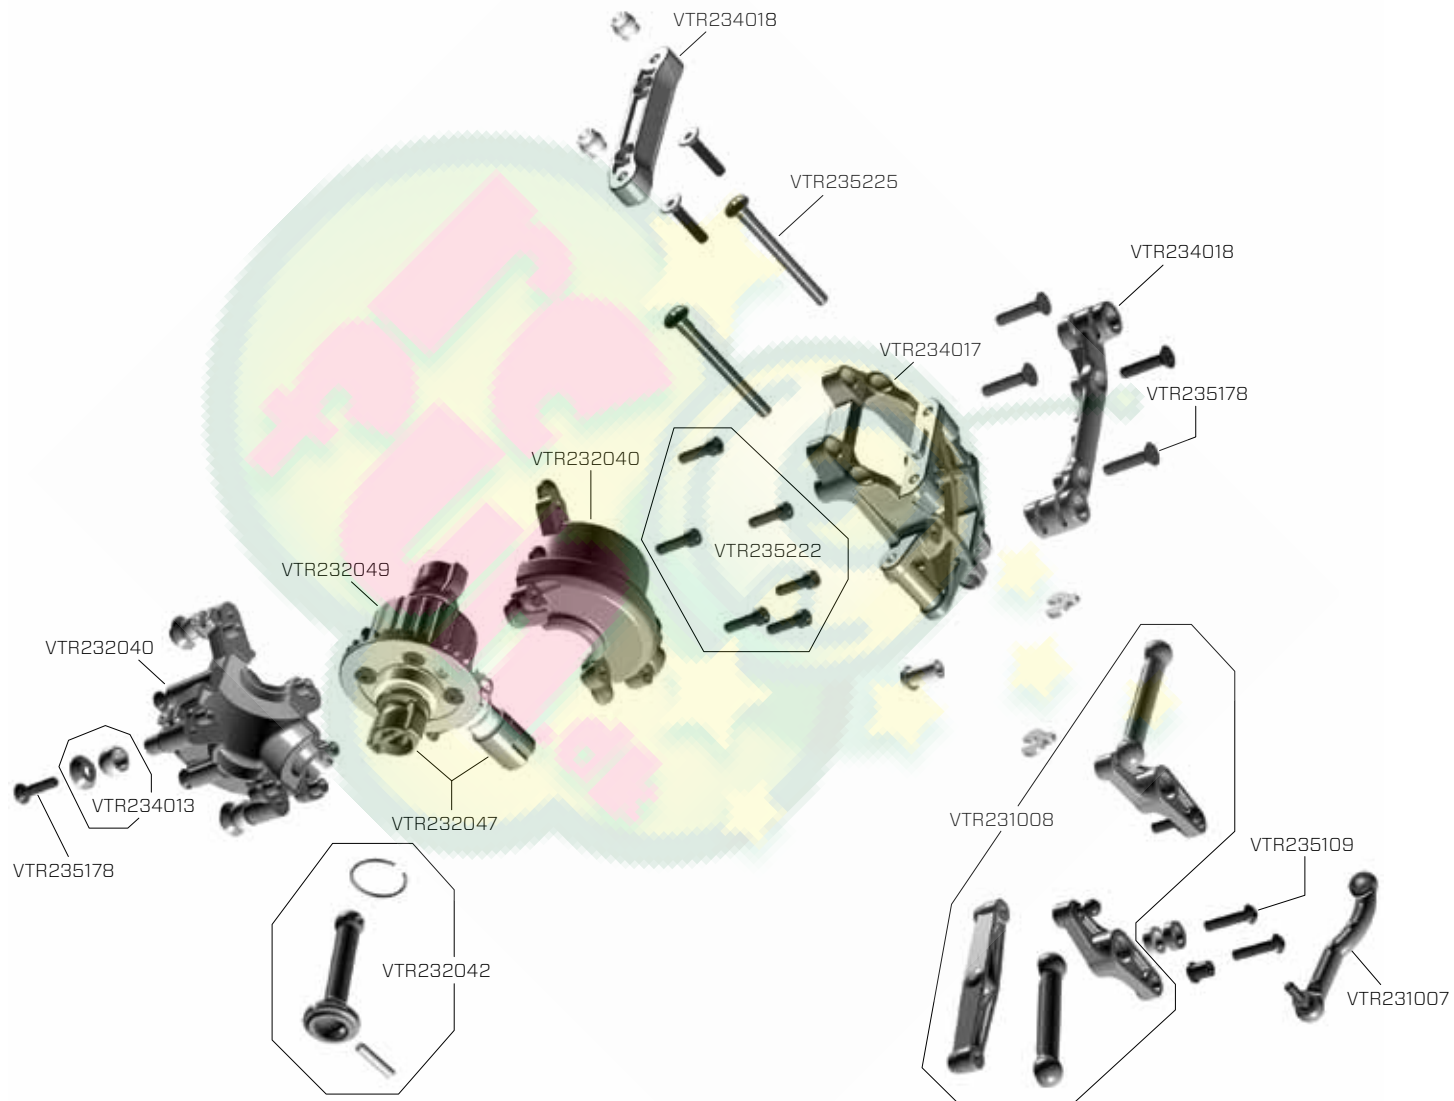

**FRONT CLIP // FRONTCLIP // CELLULE AVANT // CLIP ANTERIORE** //////////////////////////////////////

Part #   Nummer Numéro   Codice	Description	Beschreibung	Description	Descrizione
VTR231007	Steering Servo Saver Set & Servo Mounts	Servosaver und Servobefestigung	Sauve servo et supports de servo	Set salva servo sterzo & supporti servo
VTR231008	Steering Bell Crank Set	Umlenkset für Lenkung	Jeu de renvois de direction	Set squadrette sterzo
VTR232040	Gear Box Upper Lower Set	Getriebekasten Set	Carter de transmission supérieur et inférieur	Set scatola riduttore sup. infer.
VTR232042	Axle Shaft Set FR/RR (2)	Radachsen Set Vorne/Hinten	Jeu d'axes de roues AV/ARR (2)	Set alberino asse FR/RR (2)
VTR232047	Diff Outdrive Cup Set FR/RR	Antriebsklauenset Vorne/Hinten	Jeu de noix de sortie de différentiel AV/ARR	Set trascinatori diff. FR/RR
VTR232049	Complete Differential Set FR/RR	Diff Komplettsset Vorne/Hinten	Différentiel complet AV/ARR	Set differenziale completo FR/RR
VTR234013	Suspension Pivot Balls & Washer Set	Pivotkugel und Scheibenset	Jeu de rondelles et de rotules de suspension	Set rondelle a attacchi a sfera sospensioni
VTR234017	Upper Suspension Arm Mount FR/RR	Querlenkerhalter Vorne/Hinten	Support de bras de suspension supérieurs AV/ARR	Supporto braccio super. sospensioni FR/RR
VTR234018	Shock Tower Set FR/RR	Dämpferbrücke	Jeu de supports d'amortisseurs AV/ARR	Set torre ammortizzatori FR/RR
VTR235225	M3 x38mm Button Head Inner Hinge Pin Screw	Rundkopfstiftschraube Hinge Pin Innen M3x38mm	Vis/axe de suspension intérieure M3x38mm	M3 x38mm Vite a testa bombata