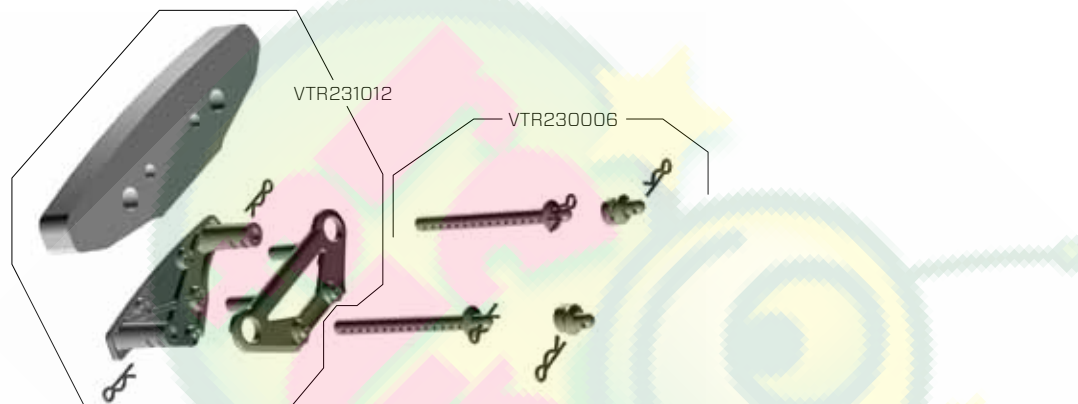

FRONT BUMPER // FRONTSTOSSSTANGE // PARE CHOC AVANT // GL PARAURTI ANTERIORE //////////////////////////////////////

Part # | Nummer Numéro | Codice	Description	Beschreibung	Description	Descrizione
VTR230006	Body Post Set	Karosseriehalter Set	Set de supports de carrosserie	Set supporti carrozzeria
VTR231012	Bumper Set Front	Stoßfängerset Vorne	Pare choc avant	Set paraurti anteriore