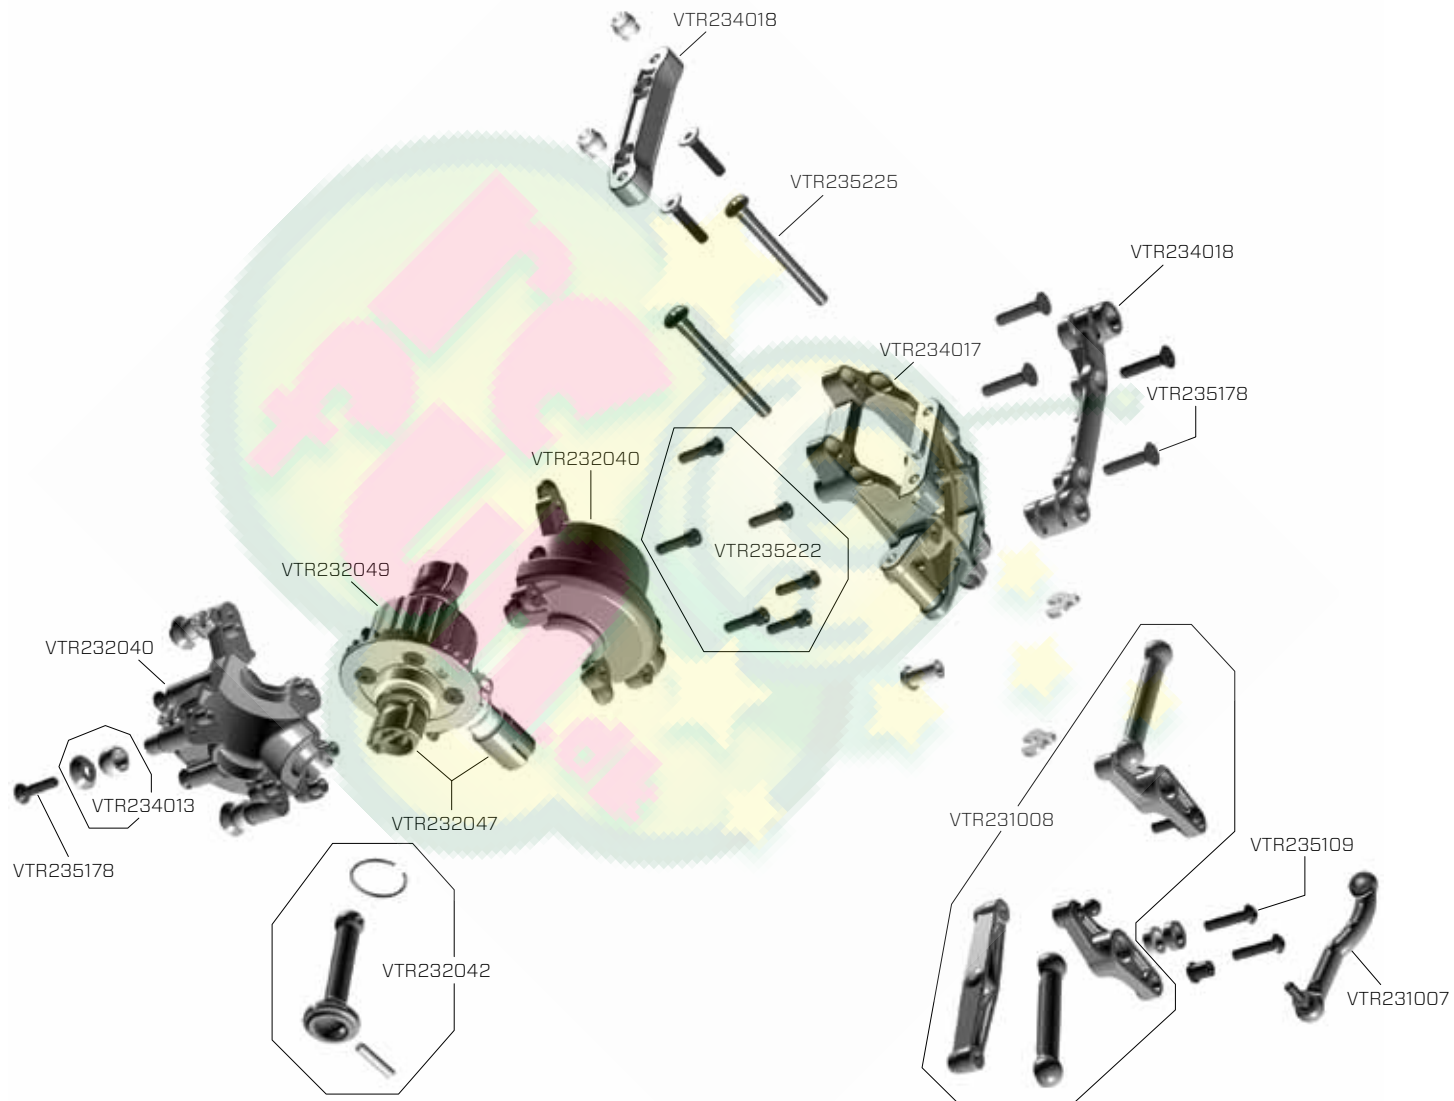

FRONT CLIP // FRONTCLIP // CELLULE AVANT // CLIP ANTERIORE

Part # Nummer Numéro Codice	Description	Beschreibung	Description	Descrizione
VTR231007	Steering Servo Saver Set & Servo Mounts	Servosaver und Servobefestigung	Sauve servo et supports de servo	Set salva servo sterzo & supporti servo
VTR231008	Steering Bell Crank Set	Umlenkset für Lenkung	Jeu de renvois de direction	Set squadrette sterzo
VTR232040	Gear Box Upper Lower Set	Getriebekasten Set	Carter de transmission supérieur et inférieur	Set scatola riduttore sup. infer.
VTR232042	Axle Shaft Set FR/RR (2)	Radachsen Set Vorne/Hinten	Jeu d'axes de roues AV/ARR (2)	Set alberino asse FR/RR (2)
VTR232047	Diff Outdrive Cup Set FR/RR	Antriebsklauenset Vorne/Hinten	Jeu de noix de sortie de différentiel AV/ARR	Set trascinatori diff. FR/RR
VTR232049	Complete Differential Set FR/RR	Diff Komplettsset Vorne/Hinten	Différentiel complet AV/ARR	Set differenziale completo FR/RR
VTR234013	Suspension Pivot Balls & Washer Set	Pivotkugel und Scheibenset	Jeu de rondelles et de rotules de suspension	Set rondelle a attacchi a sfera sospensioni
VTR234017	Upper Suspension Arm Mount FR/RR	Querlenkerhalter Vorne/Hinten	Support de bras de suspension supérieurs AV/ARR	Supporto braccio super. sospensioni FR/RR
VTR234018	Shock Tower Set FR/RR	Dämpferbrücke	Jeu de supports d'amortisseurs AV/ARR	Set torre ammortizzatori FR/RR
VTR235225	M3 x38mm Button Head Inner Hinge Pin Screw	Rundkopfstiftschraube Hinge Pin Innen M3x38mm	Vis/axe de suspension intérieure M3x38mm	M3 x38mm Vite a testa bombata