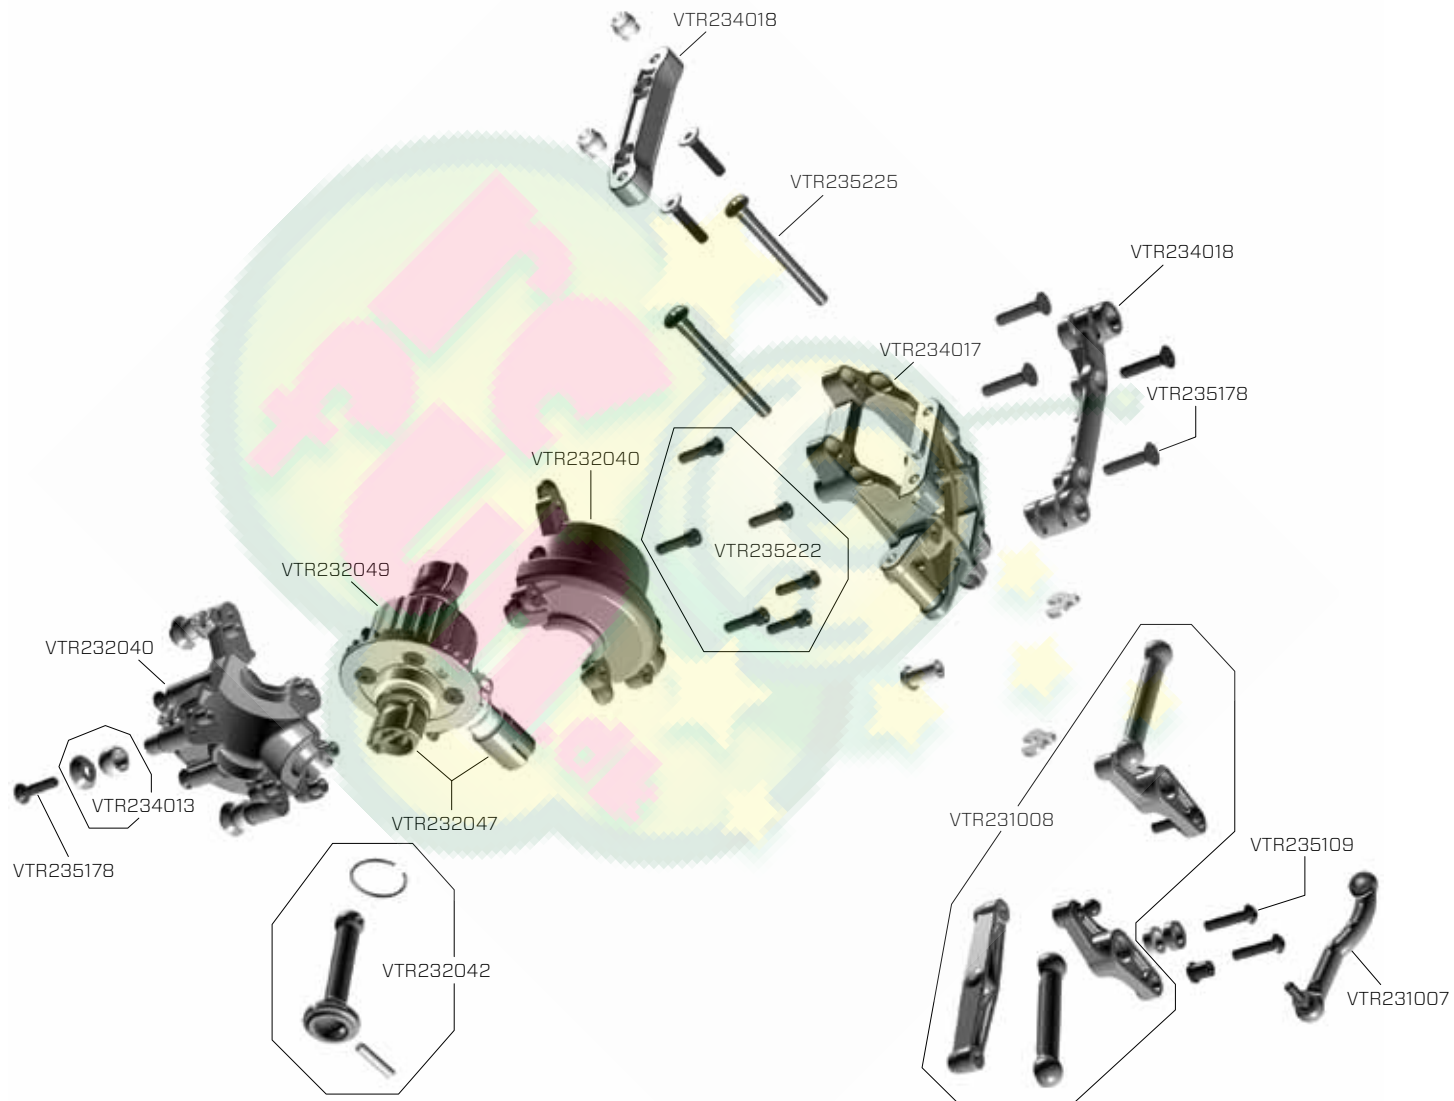

FRONT CLIP // FRONTCLIP // CELLULE AVANT // CLIP ANTERIORE //////////////////////////////////////

Part # Nummer Numéro Codice	Description	Beschreibung	Description	Descrizione
VTR231007	Steering Servo Saver Set & Servo Mounts	Servosaver und Servobefestigung	Sauve servo et supports de servo	Set salva servo sterzo & supporti servo
VTR231008	Steering Bell Crank Set	Umlenkset für Lenkung	Jeu de renvois de direction	Set squadrette sterzo
VTR232040	Gear Box Upper Lower Set	Getriebekasten Set	Carter de transmission supérieur et inférieur	Set scatola riduttore sup. infer.
VTR232042	Axle Shaft Set FR/RR (2)	Radachsen Set Vorne/Hinteten	Jeu d'axes de roues AV/ARR (2)	Set alberino asse FR/RR (2)
VTR232047	Diff Outdrive Cup Set FR/RR	Antriebsklauenset Vorne/Hinten	Jeu de noix de sortie de différentiel AV/ARR	Set trascinatori diff. FR/RR
VTR232049	Complete Differential Set FR/RR	Diff Kompletset Vorne/Hinten	Différentiel complet AV/ARR	Set differenziale completo FR/RR
VTR234013	Suspension Pivot Balls & Washer Set	Pivotkugel und Scheibenset	Jeu de rondelles et de rotules de suspension	Set rondelle a attacchi a sfera sospensioni
VTR234017	Upper Suspension Arm Mount FR/RR	Querlenkerhalter Vorne/Hinten	Support de bras de suspension supérieurs AV/ARR	Supporto braccio super. sospensioni FR/RR
VTR234018	Shock Tower Set FR/RR	Dämpferbrücke	Jeu de supports d'amortisseurs AV/ARR	Set torre ammortizzatori FR/RR
VTR235225	M3 x38mm Button Head Inner Hinge Pin Screw	Rundkopfstiftschraube Hinge Pin Innen M3x38mm	Vis/axe de suspension intérieur M3x38mm	M3 x38mm Vite a testa bombata