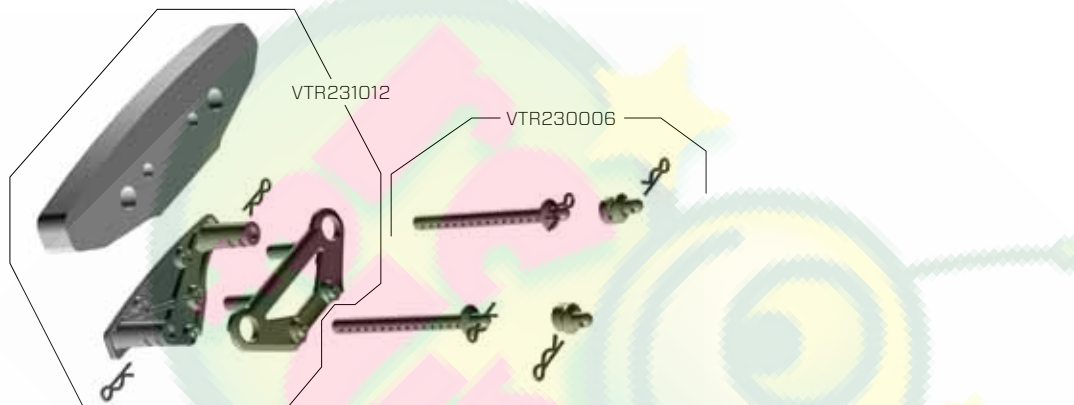

FRONT BUMPER // FRONTSTOSSSTANGE // PARE CHOC AVANT // GL PARAURTI ANTERIORE //////////////////////////////////////

Part # | Nummer Numéro | Codice	Description	Beschreibung	Description	Descrizione
VTR230006	Body Post Set	Karosseriehalter Set	Set de supports de carrosserie	Set supporti carrozzeria
VTR231012	Bumper Set Front	Stoßfängerset Vorne	Pare choc avant	Set paraurti anteriore