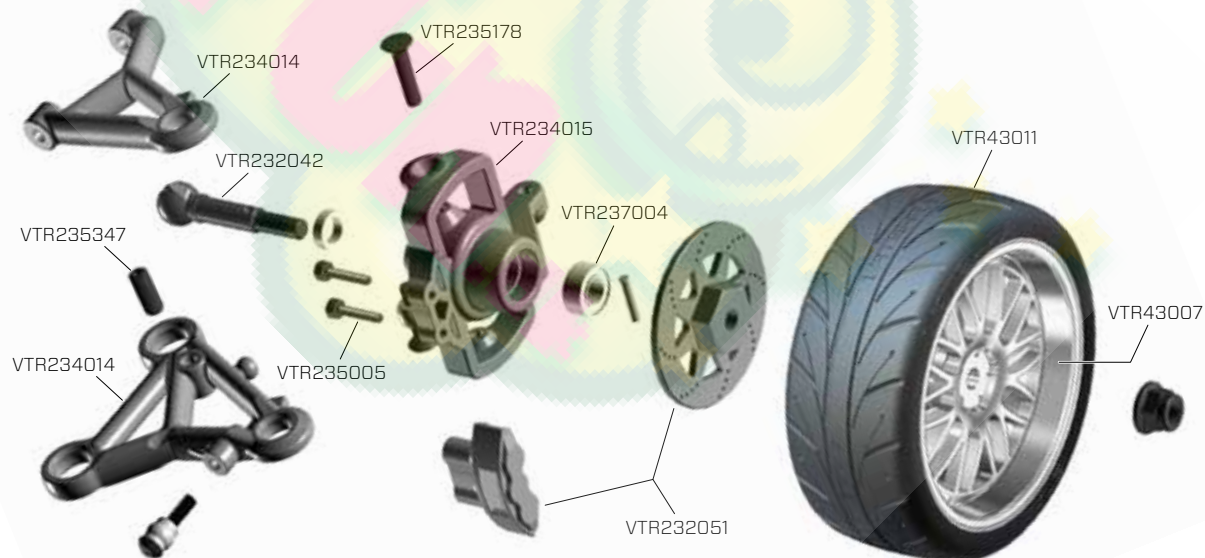

FRONT SUSPENSION // FRONT AUFHÄNGUNG // SUSPENSION AVANT // SOSPENSIONE ANTERIORE //////////////////////////////////////

Part # | Nummer Numéro | Codice	Description	Beschreibung	Description	Descrizione
VTR43007	Wheel FR Deep Mesh 54x26mm Black Chrome (2)	Felge Vorne Deep Mesh 54x26mm Schwarz/Chrom 2st.	Jante nid d'abeille à déport AV 54x26mm, chrome foncé (2)	Cerchio ruota FR 54x26mm Nero cromato (2)
VTR43011	Tire 67x26mm V1 Performance S Compound (2)	Reifen 67x26mm V1 Performance Weich (2)	Pneu V1 performance S Compound 67x26mm (2)	Gomma 67x26mm V1 Performance S Compound (2)
VTR232042	Axle Shaft Set FR/RR (2)	Radachsen Set Vorne/Hinten	Jeu d'axes de roues AV/ARR (2)	Set alberino asse FR/RR (2)
VTR232051	Wheel Hex Brake Rotor & Caliper FR/RR Set	Scheibenbremse mit Bremsattel Vorne/Hinten	Jeu d'hexagones de roues avec disque et étrier de frein AV/ARR	Set pinza e disco freno FR/RR
VTR234014	Suspension Arm Set FR/RR Upper & Lower	Querlenker set Vorne/Hinten	Jeu de bras de suspension inférieur et supérieur AV/ARR	Set bracci sospensioni FR/RR super. infer.
VTR234015	Front Upright Set LH/RH	Achsschenkel set Vorne L/R	Jeu de fusées avant	Set anteriore superiore LH/RH